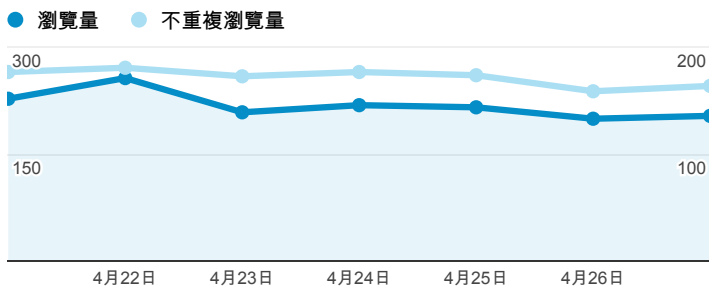

報表02\_流量

2014年4月21日 - 2014年4月27日

所有工作階段  
100.00%

瀏覽量和平均網頁停留時間

瀏覽量和造訪

瀏覽量和不重複瀏覽量

造訪和瀏覽量 (依 來源/媒介 分組)

來源/媒介	工作階段	瀏覽量
tku.edu.tw / referral	338	680
google / organic	213	284
(direct) / (none)	133	249
eportfolio.tku.edu.tw / referral	31	171
yahoo / organic	19	26
facebook.com / referral	13	20
ep.tku.edu.tw / referral	8	16
portal.tku.edu.tw / referral	8	18
gdc.tku.edu.tw / referral	7	8
semalt.semalt.com / referral	6	6

造訪和新造訪率 (依 服務供應商 分組)

服務供應商	工作階段	瀏覽量
taipei taiwan	334	820
tamkang university	91	203
tfn media co. ltd.	50	61
mobile business group	38	43
panchiao taipei hsien taiwan	25	29
taiwan fixed network co. ltd.	25	46
taiwan mobile co. ltd.	21	22
chunghua telecom data communication business group	19	24
hoshin multimedia center inc	14	22
union broadband network	14	32