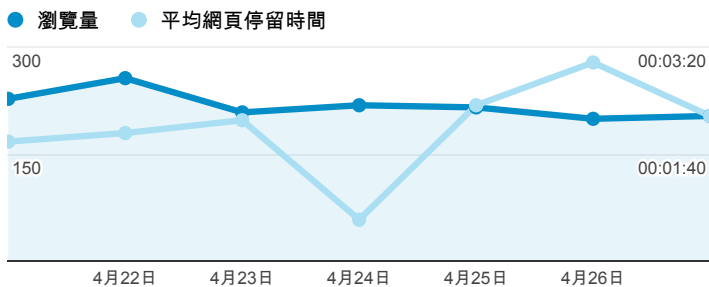

報表02\_流量

2014年4月21日 - 2014年4月27日

所有工作階段  
100.00%

瀏覽量和平均網頁停留時間

瀏覽量和造訪

瀏覽量和不重複瀏覽量

造訪和瀏覽量 (依 來源/媒介 分組)

來源/媒介	工作階段	瀏覽量
tku.edu.tw / referral	338	680
google / organic	213	284
(direct) / (none)	133	249
eportfolio.tku.edu.tw / referral	31	171
yahoo / organic	19	26
facebook.com / referral	13	20
ep.tku.edu.tw / referral	8	16
portal.tku.edu.tw / referral	8	18
gdc.tku.edu.tw / referral	7	8
semalt.semalt.com / referral	6	6

造訪和新造訪率 (依 服務供應商 分組)

服務供應商	工作階段	瀏覽量
taipei taiwan	334	820
tamkang university	91	203
tfn media co. ltd.	50	61
mobile business group	38	43
panchiao taipei hsien taiwan	25	29
taiwan fixed network co. ltd.	25	46
taiwan mobile co. ltd.	21	22
chunghua telecom data communication business group	19	24
hoshin multimedia center inc	14	22
union broadband network	14	32