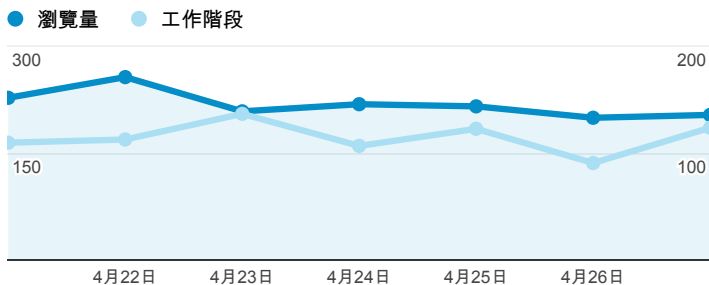

報表02\_流量

2014年4月21日 - 2014年4月27日

所有工作階段  
100.00%

瀏覽量和平均網頁停留時間

瀏覽量和造訪

瀏覽量和不重複瀏覽量

造訪和瀏覽量 (依 來源/媒介 分組)

來源/媒介	工作階段	瀏覽量
tku.edu.tw / referral	338	680
google / organic	213	284
(direct) / (none)	133	249
eportfolio.tku.edu.tw / referral	31	171
yahoo / organic	19	26
facebook.com / referral	13	20
ep.tku.edu.tw / referral	8	16
portal.tku.edu.tw / referral	8	18
gdc.tku.edu.tw / referral	7	8
semalt.semalt.com / referral	6	6

造訪和新造訪率 (依 服務供應商 分組)

服務供應商	工作階段	瀏覽量
taipei taiwan	334	820
tamkang university	91	203
tfn media co. ltd.	50	61
mobile business group	38	43
panchiao taipei hsien taiwan	25	29
taiwan fixed network co. ltd.	25	46
taiwan mobile co. ltd.	21	22
chunghua telecom data communication business group	19	24
hoshin multimedia center inc	14	22
union broadband network	14	32